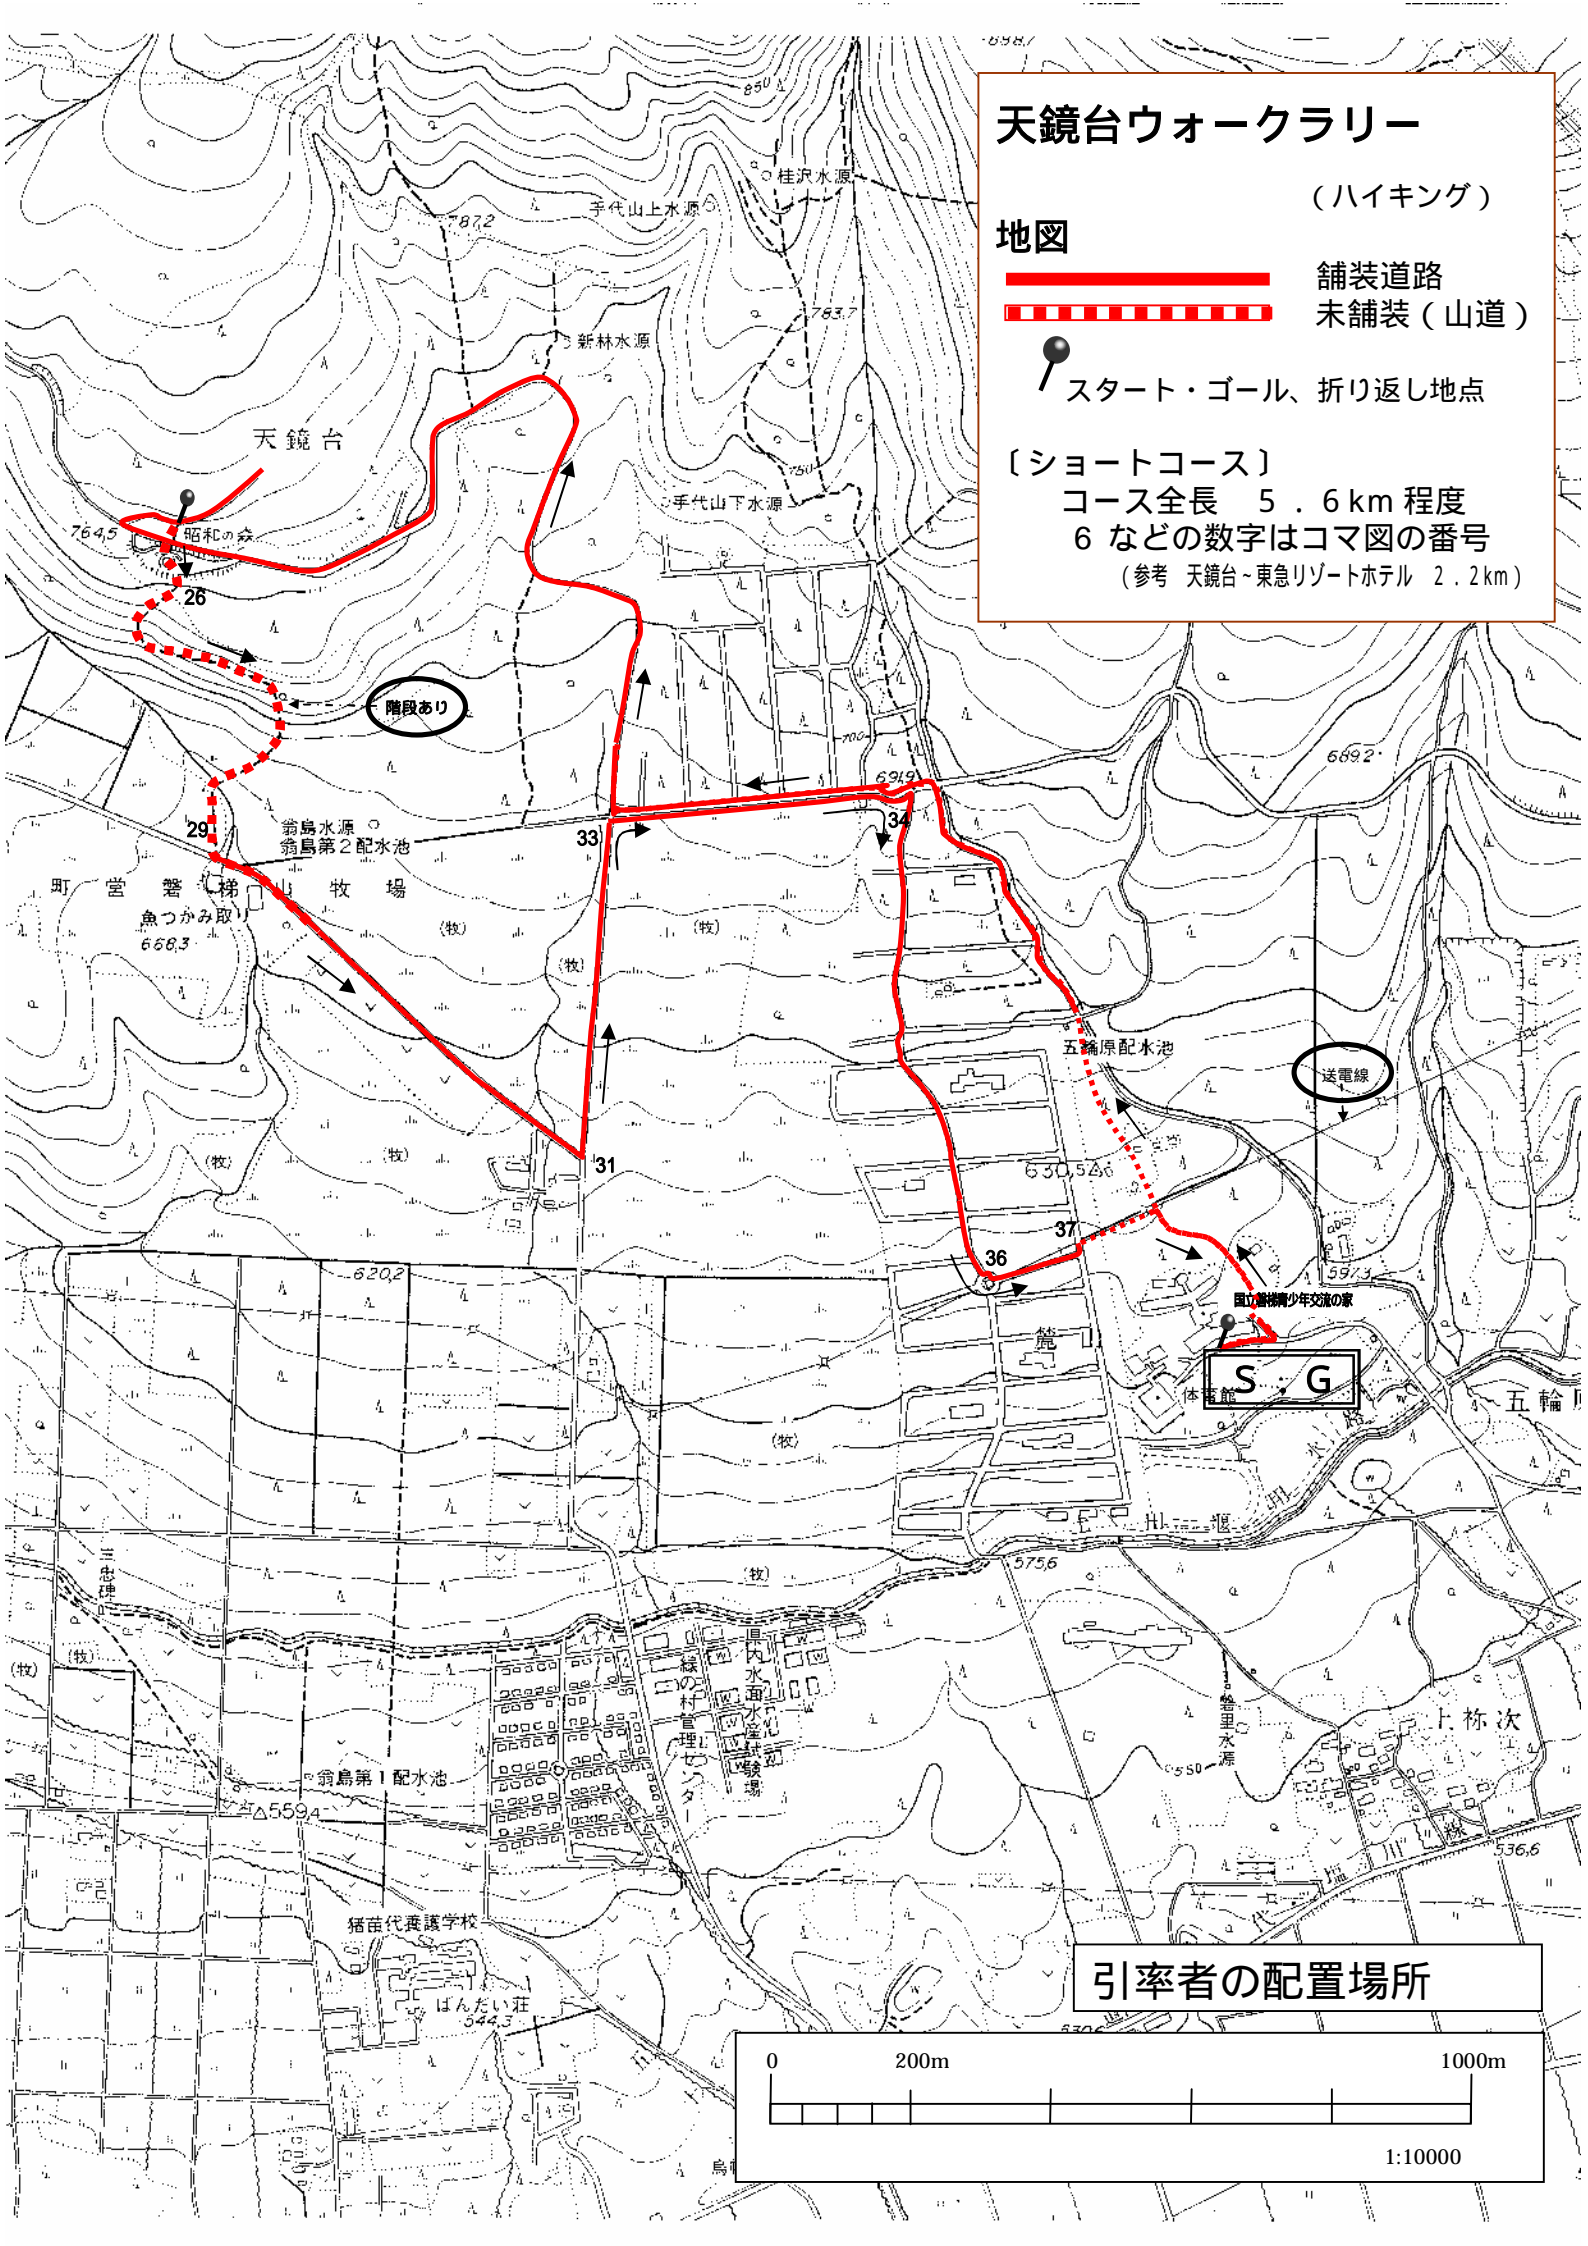

天鏡台ウォークラリー

(ハイキング)

地図

-  舗装道路
-  未舗装(山道)
-  スタート・ゴール、折り返し地点

〔ショートコース〕

コース全長 5.6 km 程度

6 などの数字はコマ図の番号

(参考 天鏡台-東急リゾートホテル 2.2km)

引率者の配置場所