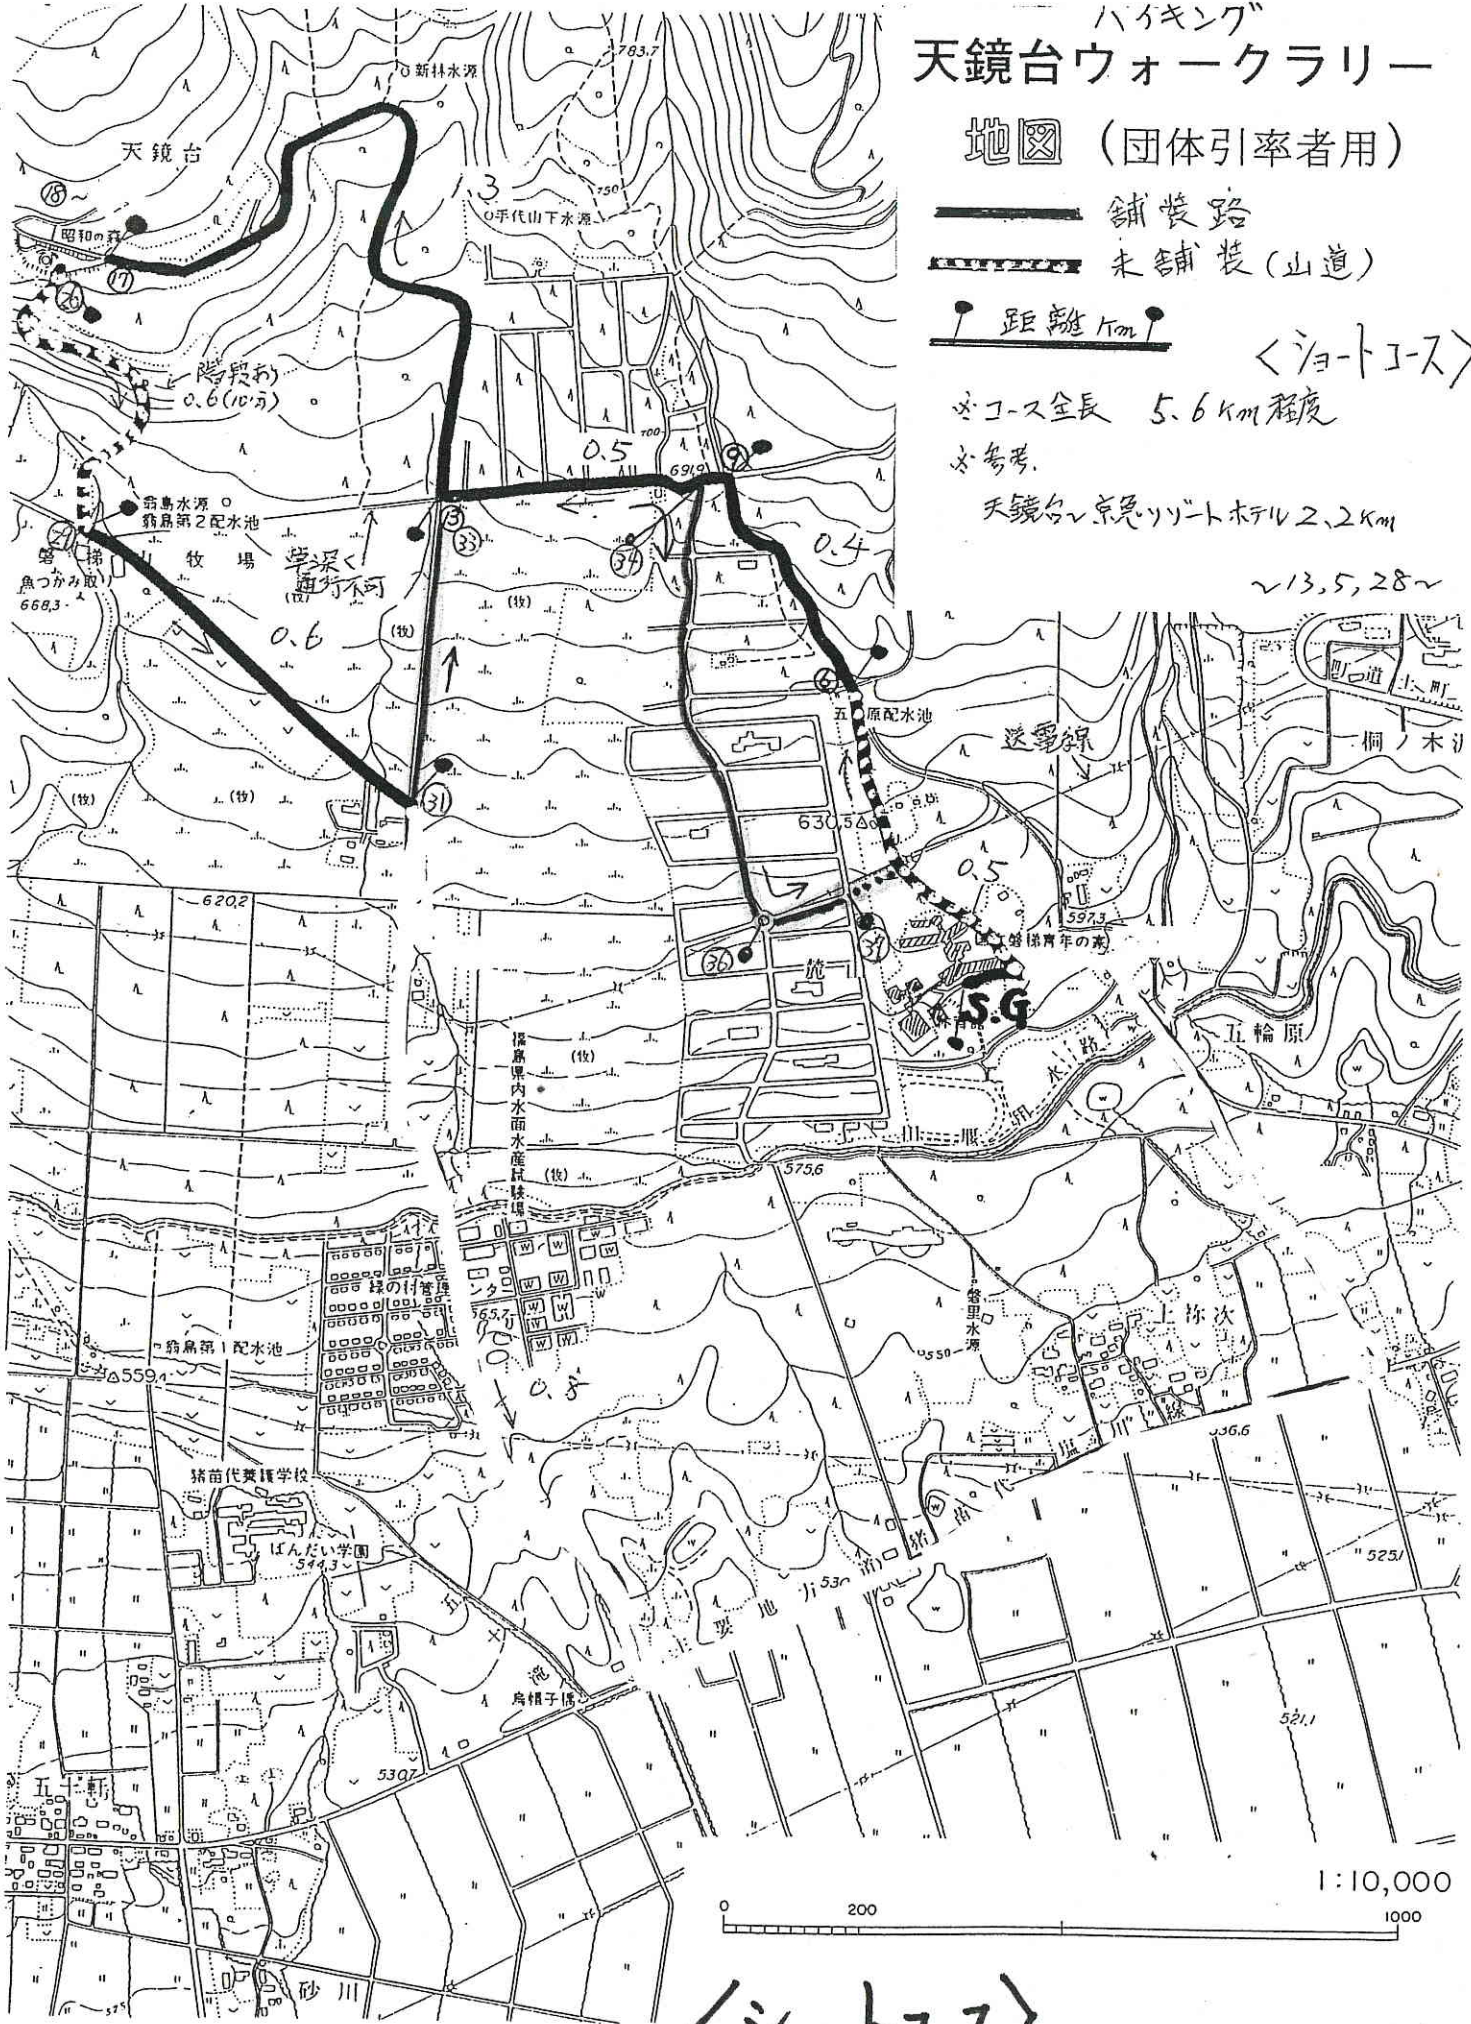

ハイキング
天鏡台ウォークラリー
地図 (団体引率者用)

—— 舗装路
—— 未舗装(山道)

● 距離 Km ● <ショートコース>

※コース全長 5.6km程度

※参考

天鏡台~京急リゾートホテル 2.2km

~13,5,28~

1:10,000

<ショートコース>